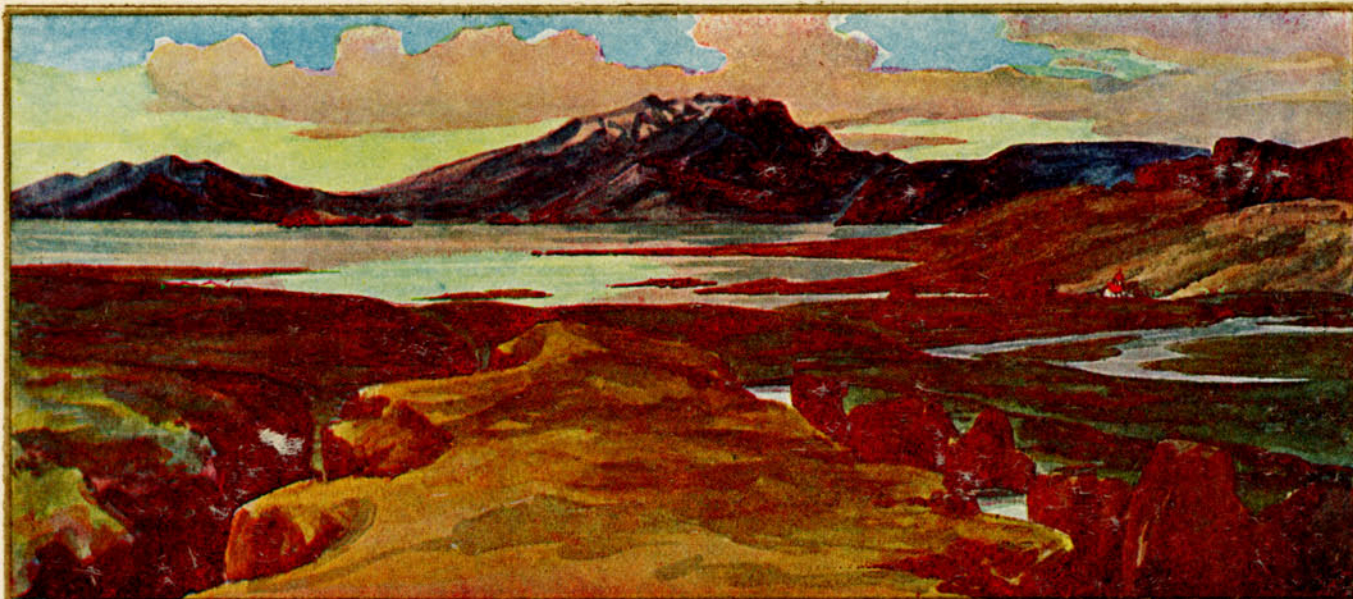

*Hjartalleg hamingjufésk i
tílegni af brúðkaupsdeginum
Guðrini og Gíslu Björnsson.*

LANDSSÍMI ÍSLANDS

SÍMSKEYTI FRÁ Reykjavík

NR. 2568 , 22 ORÐ

12 / 10 1935 , KL. 2100

Valgerður Tómasdóttir Bjarni Benediktsson