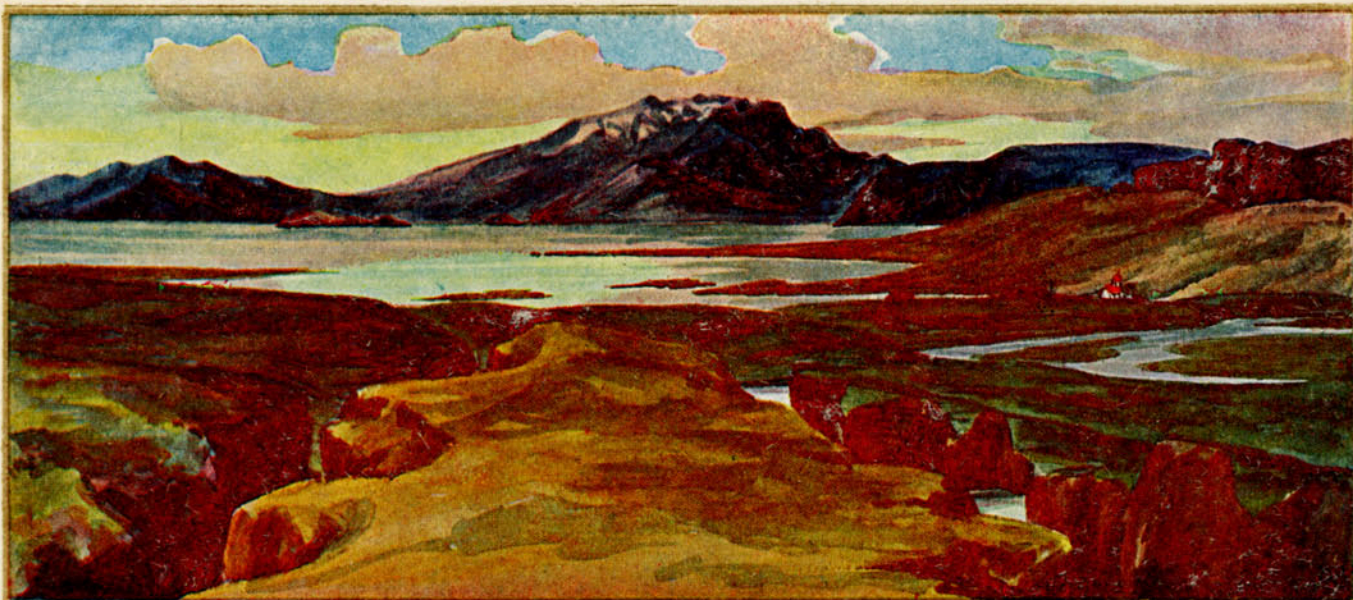

LANDSSÍMI ÍSLANDS

SÍMSKEYTI FRÁ Reykjavík.

NR. 3654, 16. ORÐ

13/ 1019 35, KL. 11.00.

Professor

Bjarni Benediktsson og frú

R y k j a v í k .

Árnum allra heilla með brúðkaupsdaginn og framtíðina .

Haraldur Blöndal og fjölskylda .