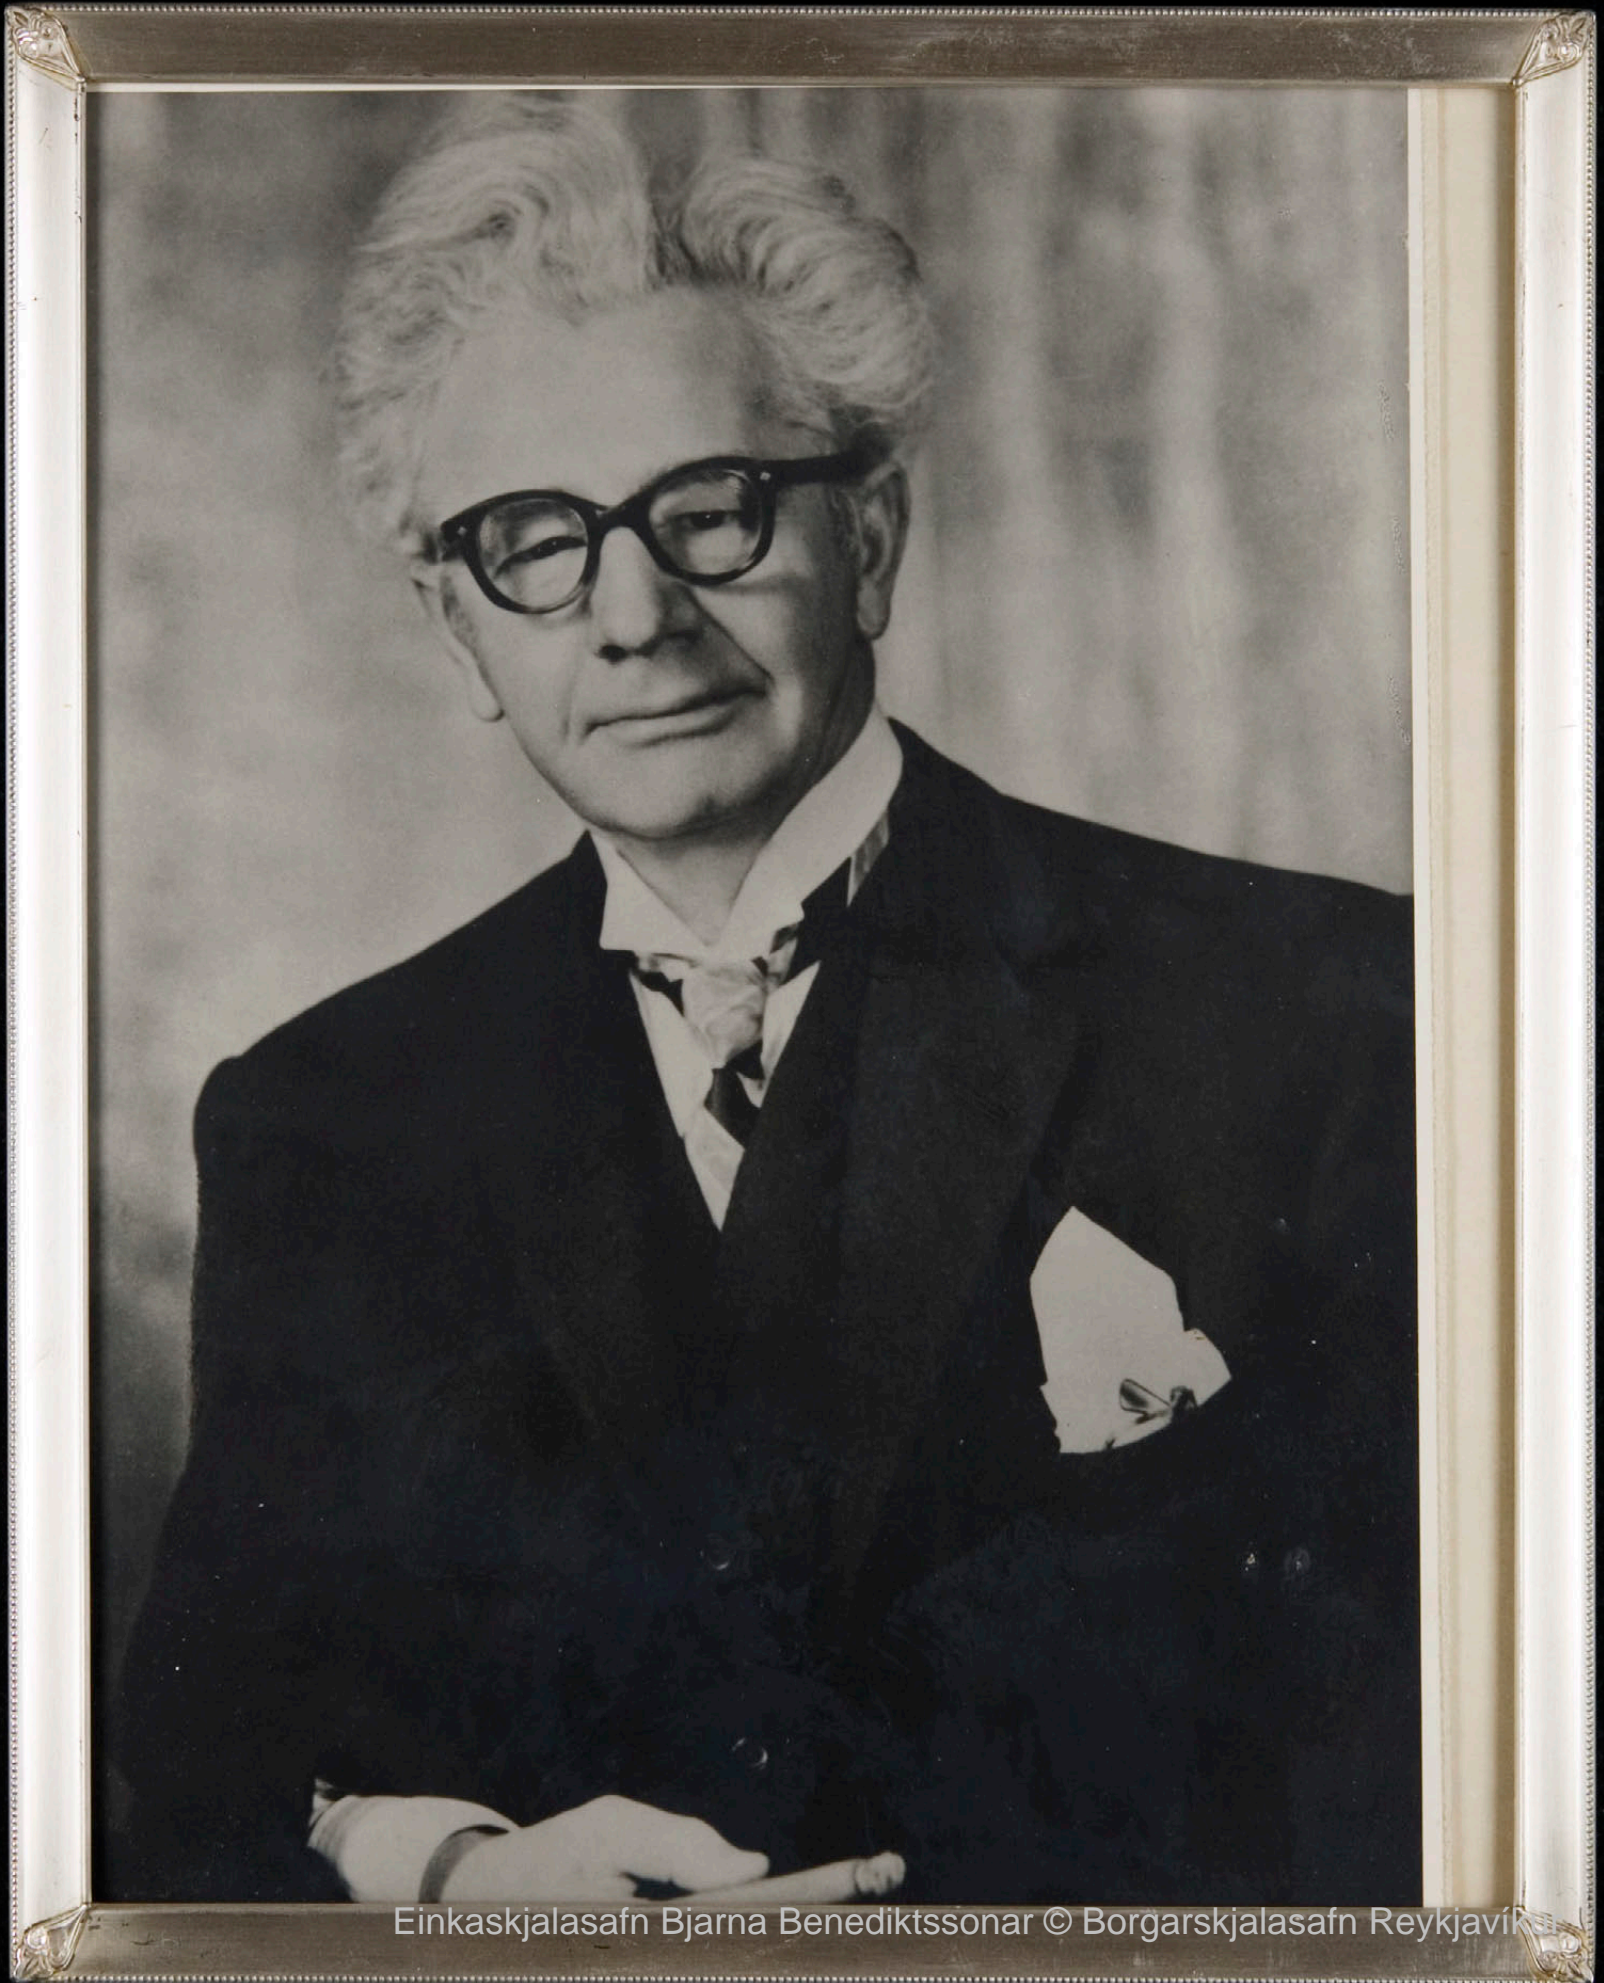

Ljósmyndir 1935-1970

Bjarni Benediktsson – Ólafur Thors

Tekið af vef Borgarskjalasafnsins

bjarnibenediktsson.is

Einkaskjalasafn nr. 360

Ljósmyndir

Askja 7-18, Örk 1

©Borgarskjalasafn Reykjavíkur